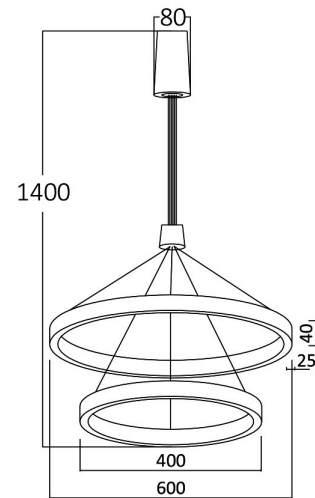

Braytron

TEKNİK VERİ SAYFASI

MODEL

BH16-09680

AÇIKLAMA

BRY-LINA-PD-2540-RND-WHT-65W-3IN1-CEILING LIGHT

BRAYTRON SRL

MUNICIPIUL BUCUREȘTI, SECTOR 6, BLD. IULIU MANIU, NR.616, CORP B, ET.1,BUCUREȘTI, Sector 6(RO)
info@braytron.com
www.braytron.com

Sayfa 1 / 2