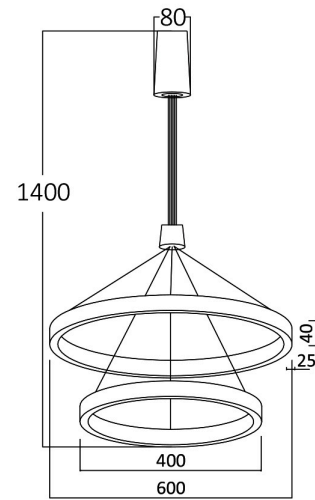

Braytron

TEKNİK VERİ SAYFASI

MODEL

BH16-09681

AÇIKLAMA

BRY-LINA-PD-2540-RND-BLC-65W-3IN1-CEILING LIGHT

BRAYTRON SRL

MUNICIPIUL BUCUREȘTI, SECTOR 6, BLD. IULIU MANIU, NR.616, CORP B, ET.1,BUCUREȘTI, Sector 6(RO)
info@braytron.com
www.braytron.com

Sayfa 1 / 2