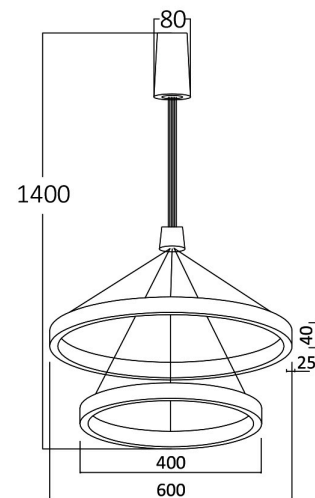

Braytron

TECHNISCHES DATENBLATT

MODELL

BH16-09686

BESCHREIBUNG

BRY-LINA-PD-2540-RND-GLD-65W-3IN1-CEILING LIGHT

BRAYTRON SRL

MUNICIPIUL BUCUREȘTI, SECTOR 6, BLD. IULIU MANIU, NR.616, CORP B, ET.1,BUCUREȘTI,Sector 6(RO)
info@braytron.com
www.braytron.com

Pagina 1 din 2

Allgemeine Merkmale

Modell	: BH16-09686
Hauptkategorie	: Dekoratives LED
Unterkategorie	: Pendelleuchte Lina
Typ	: Pendant
Gehäusefarbe	: Golden
Lampentyp/Form	: Non-Directional
Garantie	: 3 Years
Klasse	: CLASS I
IP (Schutzart)	: IP20

Product Characteristics

Leistung	: 65 w
Farbtemperatur	: 3IN1
Effektive Lumen	: 5660 lm
Farbwiedergabeindex (CRI)	: ≥ 80
Energieeffizienzklasse	: F

Elektrische Eigenschaften

Lebensdauer	: 20000 h
Spannung	: 220-240V 50/60Hz
Leistungsfaktor	: $>0,9$
Material	: Aluminium-PC
Arbeitstemperatur	: $-20^{\circ}\text{C} \sim +40^{\circ}\text{C}$

Dimensions & Weight

Durchmesser	: 600 mm
Höhe	: 1400 mm
Gewicht	: 2800 gr

Paket-Informationen

Nettogewicht	: 2,8 kgs
Bruttogewicht	: 4,4 kgs
Stückzahl pro Karton (PCS/CTN)	: 1
Länge	: 64,5 cm
Breite	: 64,5 cm
Höhe	: 10,5 cm
EAN-Code	: 5949097720116