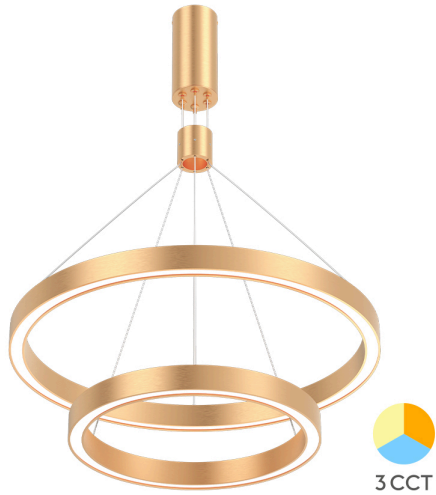

Braytron

TECHNISCHES DATENBLATT

MODELL

BH16-09686

BESCHREIBUNG

BRY-LINA-PD-2540-RND-GLD-65W-3IN1-CEILING LIGHT

BRAYTRON SRL

MUNICIPIUL BUCUREȘTI, SECTOR 6, BLD. IULIU MANIU, NR.616, CORP B, ET.1,BUCUREȘTI,Sector 6(RO)
info@braytron.com
www.braytron.com

Pagina 1 din 2

Allgemeine Merkmale

Modell	: BH16-09686
Hauptkategorie	: Dekoratives LED
Unterkategorie	: Pendelleuchte Lina
Typ	: Pendant
Gehäusefarbe	: Golden
Lampentyp/Form	: Non-Directional
Garantie	: 3 Years
Klasse	: CLASS I
IP (Schutzart)	: IP20

Product Characteristics

Leistung	: 65 w
Farbtemperatur	: 3IN1
Effektive Lumen	: 5660 lm
Farbwiedergabeindex (CRI)	: ≥ 80
Energieeffizienzklasse	: F

Elektrische Eigenschaften

Lebensdauer	: 20000 h
Spannung	: 220-240V 50/60Hz
Leistungsfaktor	: $>0,9$
Material	: Aluminium-PC
Arbeitstemperatur	: $-20^{\circ}\text{C} \sim +40^{\circ}\text{C}$