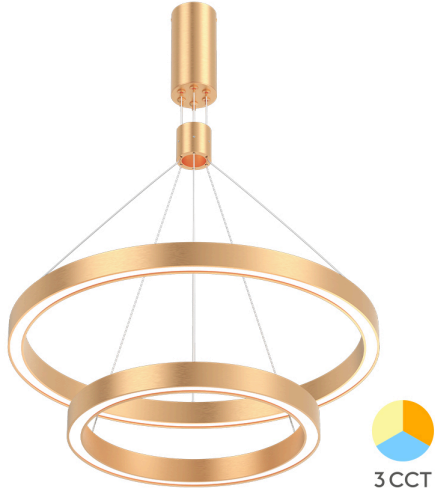

Braytron

TEKNİK VERİ SAYFASI

MODEL

BH16-09686

AÇIKLAMA

BRY-LINA-PD-2540-RND-GLD-65W-3IN1-CEILING LIGHT

BRAYTRON SRL

MUNICIPIUL BUCUREȘTI, SECTOR 6, BLD. IULIU MANIU, NR.616, CORP B, ET.1,BUCUREȘTI, Sector 6(RO)
info@braytron.com
www.braytron.com

Sayfa 1 / 2