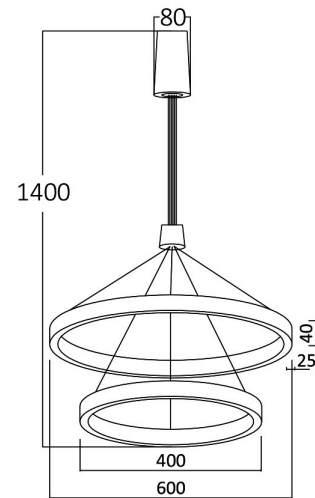

Braytron

TEKNİK VERİ SAYFASI

MODEL

BH16-09686

AÇIKLAMA

BRY-LINA-PD-2540-RND-GLD-65W-3IN1-CEILING LIGHT

BRAYTRON SRL

MUNICIPIUL BUCUREȘTI, SECTOR 6, BLD. IULIU MANIU, NR.616, CORP B, ET.1,BUCUREȘTI, Sector 6(RO)
info@braytron.com
www.braytron.com

Sayfa 1 / 2