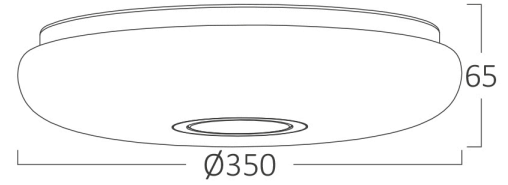

Braytron

TEKNIK VERI SAYFASI

MODEL BH16-20080

AÇIKLAMA BRY-JADE-SRB-RND-24W-3IN1-CEILING LIGHT

BRAYTRON SRL

MUNICIPIUL BUCUREȘTI, SECTOR 6, BLD. IULIU MANIU, NR.616, CORP B, ET.1,BUCUREȘTI,Sector 6(RO)
info@braytron.com
www.braytron.com

Sayfa 1 / 2