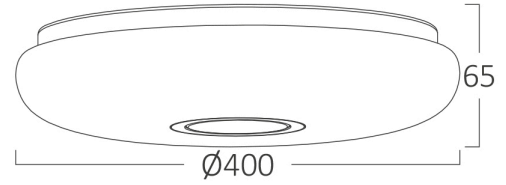

Braytron

TEKNIK VERI SAYFASI

MODEL BH16-20180

AÇIKLAMA BRY-JADE-SRB-RND-34W-3IN1-CEILING LIGHT

BRAYTRON SRL

MUNICIPIUL BUCUREȘTI, SECTOR 6, BLD. IULIU MANIU, NR.616, CORP B, ET.1,BUCUREȘTI,Sector 6(RO)
info@braytron.com
www.braytron.com

Sayfa 1 / 2