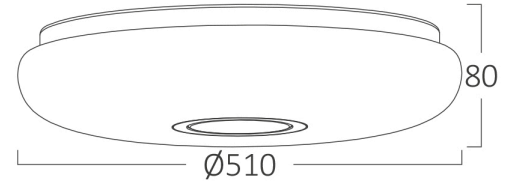

BRAYTRON SRL

MUNICIPIUL BUCUREȘTI, SECTOR 6, BLD. IULIU MANIU, NR.616, CORP B, ET.1,BUCUREȘTI, Sector 6(RO)
info@braytron.com
www.braytron.com

Sayfa 1 / 2