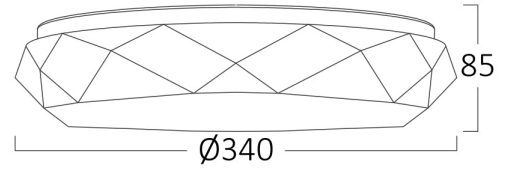

Braytron

TEKNIK VERI SAYFASI

MODEL

BH16-20380

AÇIKLAMA

BRY-JADE-SRC-RND-24W-3IN1-CEILING LIGHT

BRAYTRON SRL

MUNICIPIUL BUCUREȘTI, SECTOR 6, BLD. IULIU MANIU, NR.616, CORP B, ET.1,BUCUREȘTI,Sector 6(RO)
info@braytron.com
www.braytron.com

Sayfa 1 / 2