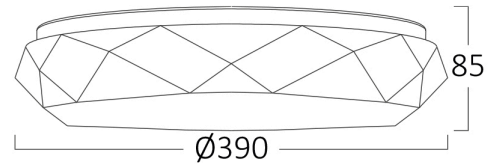

Braytron

TEKNIK VERI SAYFASI

MODEL

BH16-20480

AÇIKLAMA

BRY-JADE-SRC-RND-34W-3IN1-CEILING LIGHT

BRAYTRON SRL

MUNICIPIUL BUCUREȘTI, SECTOR 6, BLD. IULIU MANIU, NR.616, CORP B, ET.1,BUCUREȘTI,Sector 6(RO)
info@braytron.com
www.braytron.com

Sayfa 1 / 2