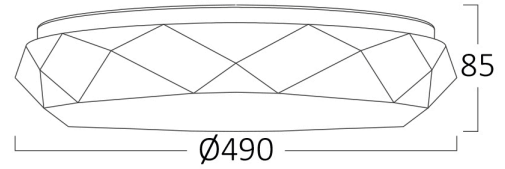

Braytron

TEKNIK VERI SAYFASI

MODEL	BH16-20580
AÇIKLAMA	BRY-JADE-SRC-RND-44W-3IN1-CEILING LIGHT

BRAYTRON SRL

MUNICIPIUL BUCUREȘTI, SECTOR 6, BLD. IULIU MANIU, NR.616, CORP B, ET.1,BUCUREȘTI,Sector 6(RO)
info@braytron.com
www.braytron.com