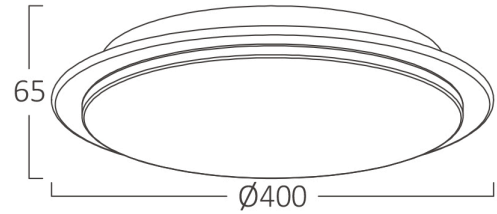

Braytron

TEKNIK VERI SAYFASI

MODEL BH16-20680

AÇIKLAMA BRY-JADE-SRD-RND-24W-3IN1-CEILING LIGHT

BRAYTRON SRL

MUNICIPIUL BUCUREȘTI, SECTOR 6, BLD. IULIU MANIU, NR.616, CORP B, ET.1,BUCUREȘTI,Sector 6(RO)
info@braytron.com
www.braytron.com

Sayfa 1 / 2