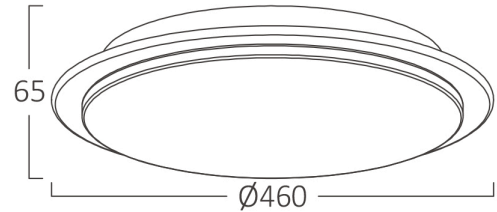

Braytron

TEKNIK VERI SAYFASI

MODEL

BH16-20780

AÇIKLAMA

BRY-JADE-SRD-RND-34W-3IN1-CEILING LIGHT

BRAYTRON SRL

MUNICIPIUL BUCUREȘTI, SECTOR 6, BLD. IULIU MANIU, NR.616, CORP B, ET.1,BUCUREȘTI,Sector 6(RO)
info@braytron.com
www.braytron.com

Sayfa 1 / 2