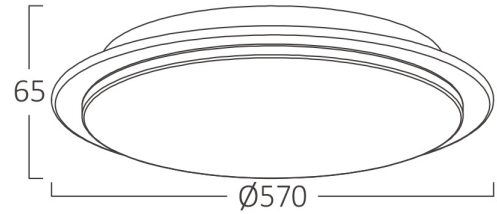

Braytron

TEKNIK VERI SAYFASI

MODEL

BH16-20880

AÇIKLAMA

BRY-JADE-SRD-RND-44W-3IN1-CEILING LIGHT

BRAYTRON SRL

MUNICIPIUL BUCUREȘTI, SECTOR 6, BLD. IULIU MANIU, NR.616, CORP B, ET.1,BUCUREȘTI, Sector 6(RO)
info@braytron.com
www.braytron.com

Sayfa 1 / 2