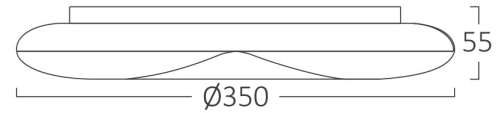

Braytron

TEKNİK VERİ SAYFASI

MODEL

BH16-21080

AÇIKLAMA

BRY-JADE-SRE-RND-24W-3IN1-CEILING LIGHT

BRAYTRON SRL

MUNICIPIUL BUCUREȘTI, SECTOR 6, BLD. IULIU MANIU, NR.616, CORP B, ET.1,BUCUREȘTI,Sector 6(RO)
info@braytron.com
www.braytron.com

Sayfa 1 / 2