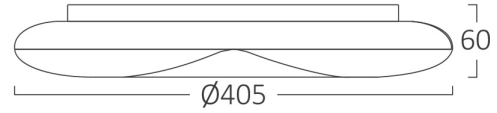

Braytron

TEKNİK VERİ SAYFASI

MODEL BH16-21180

AÇIKLAMA BRY-JADE-SRE-RND-34W-3IN1-CEILING LIGHT

BRAYTRON SRL

MUNICIPIUL BUCUREȘTI, SECTOR 6, BLD. IULIU MANIU, NR.616, CORP B, ET.1,BUCUREȘTI,Sector 6(RO)
info@braytron.com
www.braytron.com

Sayfa 1 / 2