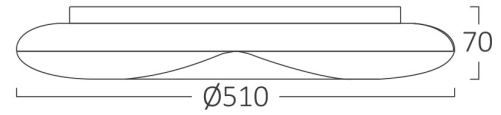

Braytron

TEKNİK VERİ SAYFASI

MODEL

BH16-21280

AÇIKLAMA

BRY-JADE-SRE-RND-44W-3IN1-CEILING LIGHT

BRAYTRON SRL

MUNICIPIUL BUCUREȘTI, SECTOR 6, BLD. IULIU MANIU, NR.616, CORP B, ET.1,BUCUREȘTI,Sector 6(RO)
info@braytron.com
www.braytron.com

Sayfa 1 / 2