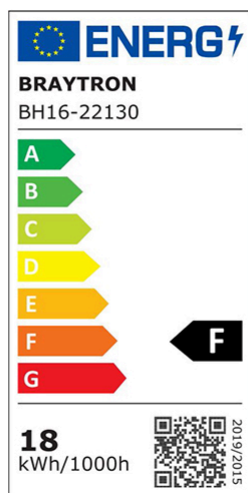

Braytron

TEHNIČNI LIST

MODEL BH16-22130

OPIS BRY-JADE-SRA-RND-18W-6500K-CEILING LIGHT

BRAYTRON SRL

MUNICIPIUL BUCUREȘTI, SECTOR 6, BLD. IULIU MANIU, NR.616, CORP B, ET.1,BUCUREȘTI, Sector 6(RO)
info@braytron.com
www.braytron.com

Pagina 1 din 2