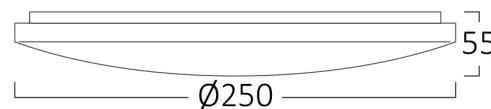

Braytron

TEHNIČNI LIST

MODEL BH16-22130

OPIS BRY-JADE-SRA-RND-18W-6500K-CEILING LIGHT

BRAYTRON SRL

MUNICIPIUL BUCUREȘTI, SECTOR 6, BLD. IULIU MANIU, NR.616, CORP B, ET.1,BUCUREȘTI, Sector 6(RO)
info@braytron.com
www.braytron.com

Pagina 1 din 2