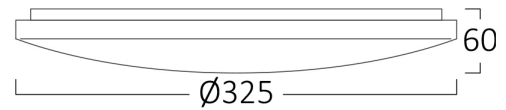

BRAYTRON SRL

MUNICIPIUL BUCUREȘTI, SECTOR 6, BLD. IULIU MANIU, NR.616, CORP B, ET.1,BUCUREȘTI, Sector 6(RO)
info@braytron.com
www.braytron.com