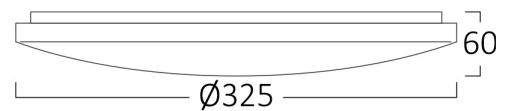

BRAYTRON LIGHTING

Bd. Iuliu Maniu, Nr.616, Sector 6, 061129, Bucuresti - ROMANIA
info@braytron.com
www.braytron.com

SPOTVISION ELECTRIC & LIGHTING S.R.L

Bd. Iuliu Maniu, Nr.616, Sector 6, 061129, Bucuresti - ROMANIA
sales@spotvisionelectric.ro
www.spotvisionelectric.ro

Pagina 1 din 2