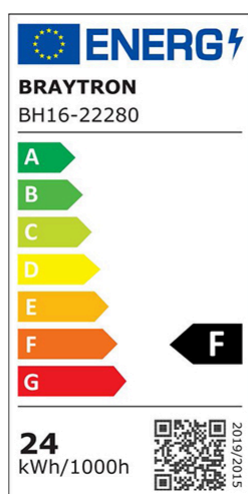

Braytron

TEHNIČNI LIST

MODEL	BH16-22280
OPIS	BRY-JADE-SRA-RND-24W-3IN1-CEILING LIGHT

3 CCT

BRAYTRON SRL

MUNICIPIUL BUCUREȘTI, SECTOR 6, BLD. IULIU MANIU, NR.616, CORP B, ET.1,BUCUREȘTI, Sector 6(RO)
info@braytron.com
www.braytron.com

Pagina 1 din 2

Splošne Lastnosti

Model	: BH16-22280
Glavna kategorija	: Dekorativni LED
Podkategorija	: Stropna svetilka Jade
Tip	: Ceiling Light
Barva ohišja	: White
Oblika svetilke	: Non-Directional
Zatamnitev	: Not-Dimmable
Vir svetlobe	: LED
Garancija	: 3 years
Razred	: Class I
IP (Stopnja zaščite)	: IP20

Product Characteristics

Moč	: 24
Barvna temperatura	: 3IN1
Dejanska svetilnost	: 2450
Indeks reprodukcije barv (CRI)	: >80
Raven energetske učinkovitosti	: F
Kot svetlobe	: 120°

Električne Lastnosti

Življenjska doba	: 20000 h
Napetost	: 220-240V 50/60Hz
Faktor moči	: >0,5
Material	: Metal
Delovna temperatura	: -20°C ~ +40°C