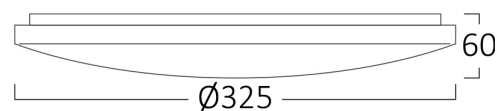

BRAYTRON SRL

MUNICIPIUL BUCUREȘTI, SECTOR 6, BLD. IULIU MANIU, NR.616, CORP B, ET.1,BUCUREȘTI, Sector 6(RO)
info@braytron.com
www.braytron.com

Pagina 1 din 2