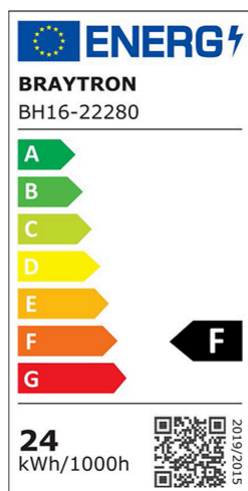

BRAYTRON SRL

MUNICIPIUL BUCUREȘTI, SECTOR 6, BLD. IULIU MANIU, NR.616, CORP B, ET.1,BUCUREȘTI, Sector 6(RO)
info@braytron.com
www.braytron.com

Pagina 1 din 2