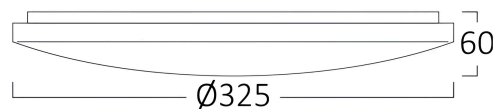

Braytron

FISA TEHNICA

MODEL BH16-22280

DESCRIERE BRY-JADE-SRA-RND-24W-3IN1-CEILING LIGHT

BRAYTRON SRL

MUNICIPIUL BUCUREȘTI, SECTOR 6, BLD. IULIU MANIU, NR.616, CORP B, ET.1,BUCUREȘTI, Sector 6(RO)
info@braytron.com
www.braytron.com

Sayfa 1 / 2