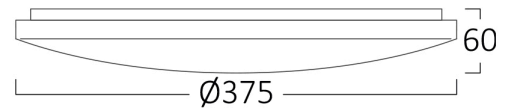

BRAYTRON SRL

MUNICIPIUL BUCUREȘTI, SECTOR 6, BLD. IULIU MANIU, NR.616, CORP B, ET.1,BUCUREȘTI, Sector 6(RO)
info@braytron.com
www.braytron.com