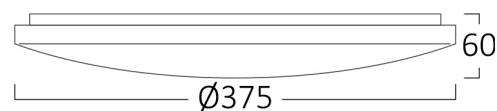

BRAYTRON SRL

MUNICIPIUL BUCUREȘTI, SECTOR 6, BLD. IULIU MANIU, NR.616, CORP B, ET.1,BUCUREȘTI, Sector 6(RO)
info@braytron.com
www.braytron.com

Pagina 1 din 2