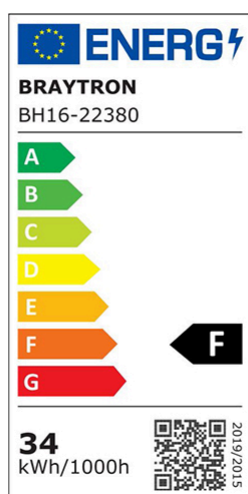

Braytron

TEHNIČNI LIST

MODEL	BH16-22380
OPIS	BRY-JADE-SRA-RND-34W-3IN1-CEILING LIGHT

3 CCT

BRAYTRON SRL

MUNICIPIUL BUCUREȘTI, SECTOR 6, BLD. IULIU MANIU, NR.616, CORP B, ET.1,BUCUREȘTI, Sector 6(RO)
info@braytron.com
www.braytron.com

Pagina 1 din 2

Splošne Lastnosti

Model	: BH16-22380
Glavna kategorija	: Dekorativni LED
Podkategorija	: Stropna svetilka Jade
Tip	: Ceiling Light
Barva ohišja	: White
Oblika svetilke	: Non-Directional
Zatamnitev	: Not-Dimmable
Vir svetlobe	: LED
Garancija	: 3 years
Razred	: Class I
IP (Stopnja zaščite)	: IP20

Product Characteristics

Moč	: 34
Barvna temperatura	: 3IN1
Dejanska svetilnost	: 3550
Indeks reprodukcije barv (CRI)	: >80
Raven energetske učinkovitosti	: F
Kot svetlobe	: 120°

Električne Lastnosti

Življenjska doba	: 20000 h
Napetost	: 220-240V 50/60Hz
Faktor moči	: >0,9
Material	: Metal
Delovna temperatura	: -20°C ~ +40°C