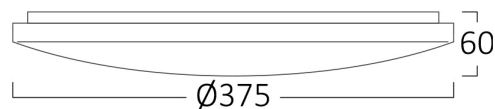

BRAYTRON SRL

MUNICIPIUL BUCUREȘTI, SECTOR 6, BLD. IULIU MANIU, NR.616, CORP B, ET.1,BUCUREȘTI, Sector 6(RO)
info@braytron.com
www.braytron.com

Pagina 1 din 2