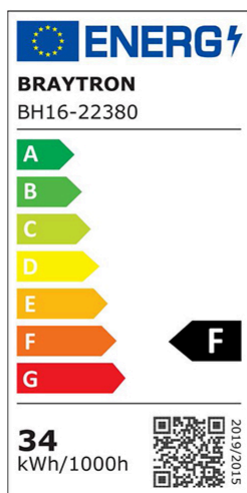

BRAYTRON SRL

MUNICIPIUL BUCUREȘTI, SECTOR 6, BLD. IULIU MANIU, NR.616, CORP B, ET.1,BUCUREȘTI, Sector 6(RO)
info@braytron.com
www.braytron.com

Pagina 1 din 2