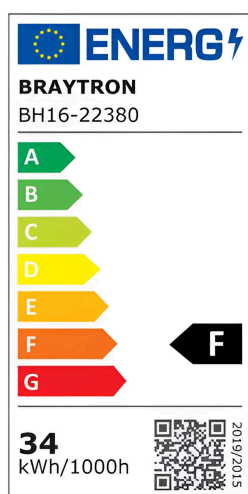

Braytron

FISA TEHNICA

MODEL BH16-22380

DESCRIERE BRY-JADE-SRA-RND-34W-3IN1-CEILING LIGHT

BRAYTRON SRL

MUNICIPIUL BUCUREȘTI, SECTOR 6, BLD. IULIU MANIU, NR.616, CORP B, ET.1,BUCUREȘTI, Sector 6(RO)
info@braytron.com
www.braytron.com

Sayfa 1 / 2

Genel Özellikler

Model No	: BH16-22380
Üst Kategori	: Dekoratif LED
Alt Kategori	: Jade Tavan Lambası
Tür	: Ceiling Light
Gövde Rengi	: White
Lamba Şekli	: Non-Directional
Kısılabilir	: Not-Dimmable
Işık Kaynağı	: LED
Garanti	: 3 Years
Class	: Class I
IP	: IP20

Ürün Özellikleri

Watt Gücü	: 34
Renk Sıcaklığı	: 3IN1
Quse Lümen	: 3550
Renk Geriverim İndeksi (CRI)	: ≥ 80
Enerji Verimlilik Seviyesi	: F
Işın Açısı	: 120°

Elektriksel Özellikler

Lifetime	: 20000 h
Voltaj	: 220-240V 50/60Hz
Güç Faktörü	: $>0,9$
Material	: Metal
Çalışma Sıcaklığı	: -20°C ~ +40°C