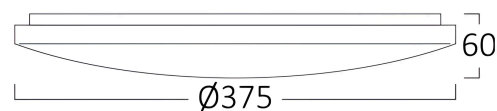

Braytron

FISA TEHNICA

MODEL BH16-22380

DESCRIERE BRY-JADE-SRA-RND-34W-3IN1-CEILING LIGHT

BRAYTRON SRL

MUNICIPIUL BUCUREȘTI, SECTOR 6, BLD. IULIU MANIU, NR.616, CORP B, ET.1,BUCUREȘTI, Sector 6(RO)
info@braytron.com
www.braytron.com

Sayfa 1 / 2