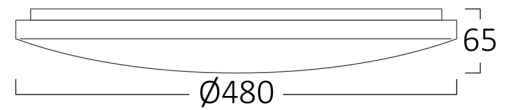

BRAYTRON SRL

MUNICIPIUL BUCUREȘTI, SECTOR 6, BLD. IULIU MANIU, NR.616, CORP B, ET.1,BUCUREȘTI, Sector 6(RO)
info@braytron.com
www.braytron.com