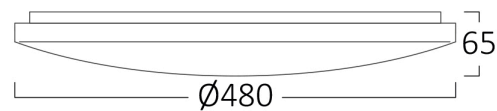

BRAYTRON LIGHTING

Bd. Iuliu Maniu, Nr.616, Sector 6, 061129, Bucuresti - ROMANIA
info@braytron.com
www.braytron.com

SPOTVISION ELECTRIC & LIGHTING S.R.L

Bd. Iuliu Maniu, Nr.616, Sector 6, 061129, Bucuresti - ROMANIA
sales@spotvisionelectric.ro
www.spotvisionelectric.ro

Pagina 1 din 2