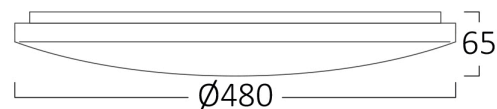

BRAYTRON SRL

MUNICIPIUL BUCUREȘTI, SECTOR 6, BLD. IULIU MANIU, NR.616, CORP B, ET.1,BUCUREȘTI, Sector 6(RO)
info@braytron.com
www.braytron.com

Pagina 1 din 2