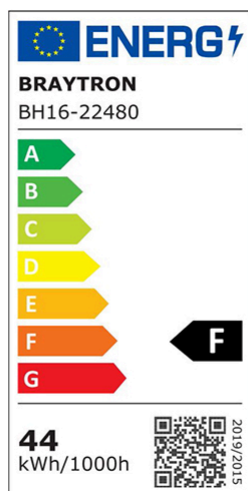

BRAYTRON SRL

MUNICIPIUL BUCUREȘTI, SECTOR 6, BLD. IULIU MANIU, NR.616, CORP B, ET.1,BUCUREȘTI, Sector 6(RO)
info@braytron.com
www.braytron.com

Pagina 1 din 2