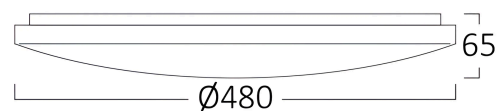

Braytron

FISA TEHNICA

MODEL BH16-22480

DESCRIERE BRY-JADE-SRA-RND-44W-3IN1-CEILING LIGHT

BRAYTRON SRL

MUNICIPIUL BUCUREȘTI, SECTOR 6, BLD. IULIU MANIU, NR.616, CORP B, ET.1,BUCUREȘTI, Sector 6(RO)
info@braytron.com
www.braytron.com

Sayfa 1 / 2