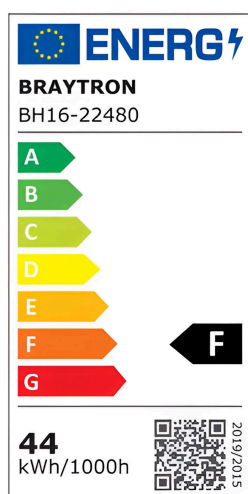

Braytron

FISA TEHNICA

MODEL BH16-22480

DESCRIERE BRY-JADE-SRA-RND-44W-3IN1-CEILING LIGHT

BRAYTRON SRL

MUNICIPIUL BUCUREȘTI, SECTOR 6, BLD. IULIU MANIU, NR.616, CORP B, ET.1,BUCUREȘTI, Sector 6(RO)
info@braytron.com
www.braytron.com

Sayfa 1 / 2

Genel Özellikler

Model No	: BH16-22480
Üst Kategori	: Dekoratif LED
Alt Kategori	: Jade Tavan Lambası
Tür	: Ceiling Light
Gövde Rengi	: White
Lamba Şekli	: Non-Directional
Kısılabilir	: Not-Dimmable
Işık Kaynağı	: LED
Garanti	: 3 Years
Class	: Class I
IP	: IP20

Ürün Özellikleri

Watt Gücü	: 44
Renk Sıcaklığı	: 3IN1
Quse Lümen	: 4580
Renk Geriverim İndeksi (CRI)	: ≥ 80
Enerji Verimlilik Seviyesi	: F
Işın Açısı	: 120°

Elektriksel Özellikler

Lifetime	: 20000 h
Voltaj	: 220-240V 50/60Hz
Güç Faktörü	: $>0,9$
Material	: Metal
Çalışma Sıcaklığı	: -20°C ~ +40°C