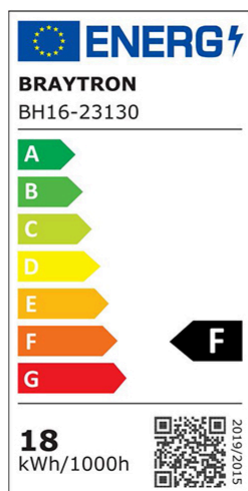

Braytron

TEHNIČNI LIST

MODEL	BH16-23130
OPIS	BRY-JADE-SSA-SQR-18W-6500K-CEILING LIGHT

BRAYTRON SRL

MUNICIPIUL BUCUREȘTI, SECTOR 6, BLD. IULIU MANIU, NR.616, CORP B, ET.1,BUCUREȘTI, Sector 6(RO)
info@braytron.com
www.braytron.com

Splošne Lastnosti

Model	: BH16-23130
Glavna kategorija	: Dekorativni LED
Podkategorija	: Stropna svetilka Jade
Tip	: Ceiling Light
Barva ohišja	: White
Oblika svetilke	: Non-Directional
Zatamnitev	: Not-Dimmable
Vir svetlobe	: LED
Garancija	: 3 years
Razred	: Class I
IP (Stopnja zaščite)	: IP20

Product Characteristics

Moč	: 18
Barvna temperatura	: 6500K
Dejanska svetilnost	: 1760
Indeks reprodukcije barv (CRI)	: >80
Raven energetske učinkovitosti	: F
Kot svetlobe	: 120°

Električne Lastnosti

Življenjska doba	: 20000 h
Napetost	: 220-240V 50/60Hz
Faktor moči	: >0,5
Material	: Metal
Delovna temperatura	: -20°C ~ +40°C