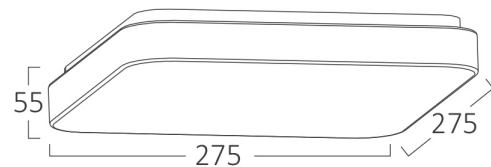

Braytron

ТЕХНИЧКИ ЛИСТ

МОДЕЛ	BH16-23130
ОПИС	BRY-JADE-SSA-SQR-18W-6500K-CEILING LIGHT

BRAYTRON SRL

MUNICIPIUL BUCUREȘTI, SECTOR 6, BLD. IULIU MANIU, NR.616, CORP B, ET.1,BUCUREȘTI, Sector 6(RO)
info@braytron.com
www.braytron.com