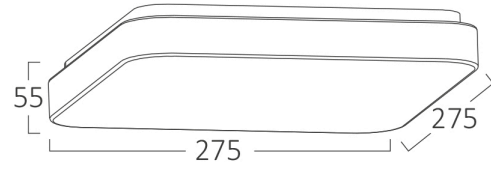

Braytron

TEKNIK VERI SAYFASI

MODEL	BH16-23130
AÇIKLAMA	BRY-JADE-SSA-SQR-18W-6500K-CEILING LIGHT

BRAYTRON SRL

MUNICIPIUL BUCUREȘTI, SECTOR 6, BLD. IULIU MANIU, NR.616, CORP B, ET.1,BUCUREȘTI, Sector 6(RO)
info@braytron.com
www.braytron.com