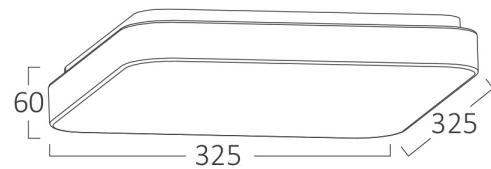

Braytron

TECHNISCHES DATENBLATT

MODELL	BH16-23280
BESCHREIBUNG	BRY-JADE-SSA-SQR-24W-3IN1-CEILING LIGHT

3 CCT

BRAYTRON SRL

MUNICIPIUL BUCUREȘTI, SECTOR 6, BLD. IULIU MANIU, NR.616, CORP B, ET.1,BUCUREȘTI,Sector 6(RO)
info@braytron.com
www.braytron.com

Pagina 1 din 2

Allgemeine Merkmale

Modell	: BH16-23280
Hauptkategorie	: Dekoratives LED
Unterkategorie	: Deckenleuchte Jade
Typ	: Ceiling Light
Gehäusefarbe	: White
Lampentyp/Form	: Non-Directional
Dimmbar	: Not-Dimmable
Lichtquelle	: LED
Garantie	: 3 years
Klasse	: Class I
IP (Schutzart)	: IP20

Product Characteristics

Leistung	: 24
Farbtemperatur	: 3IN1
Effektive Lumen	: 2450
Farbwiedergabeindex (CRI)	: >80
Energieeffizienzklasse	: F
Lichtabstrahlwinkel	: 120°

Elektrische Eigenschaften

Lebensdauer	: 20000 h
Spannung	: 220-240V 50/60Hz
Leistungsfaktor	: >0,5
Material	: Metal
Arbeitstemperatur	: -20°C ~ +40°C

Dimensions & Weight

Länge	: 325 mm
Breite	: 325 mm
Höhe	: 60 mm
Gewicht	: 630 gr

Paket-Informationen

Nettogewicht	: 5,05 kgs
Bruttogewicht	: 7,65 kgs
Stückzahl pro Karton (PCS/CTN)	: 8
Länge	: 705 mm
Breite	: 300 mm
Höhe	: 360 mm
EAN-Code	: 5949097723711