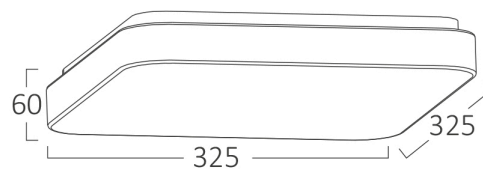

BRAYTRON SRL

MUNICIPIUL BUCUREȘTI, SECTOR 6, BLD. IULIU MANIU, NR.616, CORP B, ET.1,BUCUREȘTI, Sector 6(RO)
info@braytron.com
www.braytron.com

Pagina 1 din 2