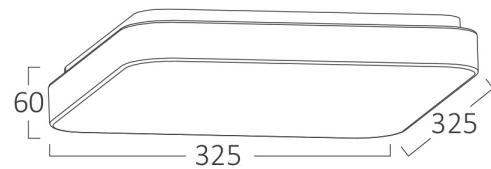

BRAYTRON SRL

MUNICIPIUL BUCUREȘTI, SECTOR 6, BLD. IULIU MANIU, NR.616, CORP B, ET.1,BUCUREȘTI,Sector 6(RO)
info@braytron.com
www.braytron.com

Pagina 1 din 2