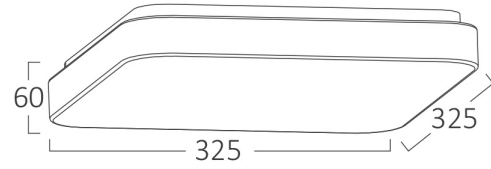

BRAYTRON SRL

MUNICIPIUL BUCUREȘTI, SECTOR 6, BLD. IULIU MANIU, NR.616, CORP B, ET.1,BUCUREȘTI, Sector 6(RO)
info@braytron.com
www.braytron.com