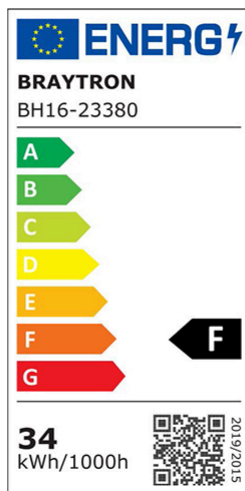

# Braytron

FIȘĂ TEHNICĂ

MODEL	BH16-23380
DESCRIERE	BRY-JADE-SSA-SQR-34W-3IN1-CEILING LIGHT

3 CCT

**BRAYTRON LIGHTING**

Bd. Iuliu Maniu, Nr.616, Sector 6, 061129, Bucuresti - ROMANIA  
info@braytron.com  
www.braytron.com

## Caracteristici Produs

Putere	: 34
Temperatura culorii	: 3IN1
Lumeni efectivi	: 3550
Indexul de redare a culorilor (CRI)	: >80
Nivel de eficiență energetică	: F
Unghi de emisie al luminii	: 120°