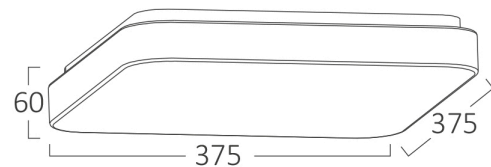

# Braytron

FIȘĂ TEHNICĂ

MODEL	BH16-23380
DESCRIERE	BRY-JADE-SSA-SQR-34W-3IN1-CEILING LIGHT

3 CCT

**BRAYTRON LIGHTING**

Bd. Iuliu Maniu, Nr.616, Sector 6, 061129, Bucuresti - ROMANIA  
info@braytron.com  
www.braytron.com

## Dimensiuni si Greutati

Lungime	: 375 mm
Lățime	: 375 mm
Înălțime	: 60 mm
Greutate	: 790 gr

## Informatii despre ambalaj

Greutate netă	: 3,95 kgs
Greutate brută	: 6,50 kgs
Bucăți pe cutie (PCS/CTN)	: 5
Lungime	: 410 mm
Lățime	: 375 mm
Înălțime	: 410 mm
Cod EAN	: 5949097723728