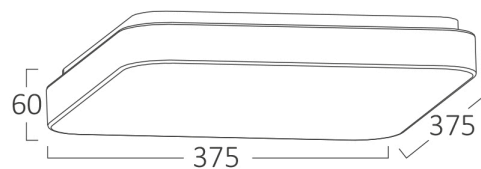

BRAYTRON SRL

MUNICIPIUL BUCUREȘTI, SECTOR 6, BLD. IULIU MANIU, NR.616, CORP B, ET.1,BUCUREȘTI, Sector 6(RO)
info@braytron.com
www.braytron.com

Pagina 1 din 2