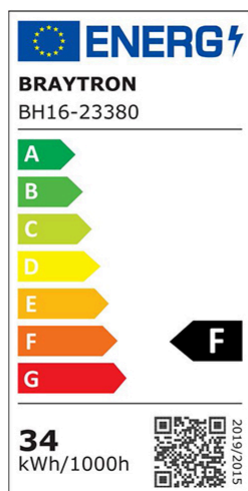

Braytron

TEHNIČNI LIST

MODEL	BH16-23380
OPIS	BRY-JADE-SSA-SQR-34W-3IN1-CEILING LIGHT

3 CCT

BRAYTRON SRL

MUNICIPIUL BUCUREȘTI, SECTOR 6, BLD. IULIU MANIU, NR.616, CORP B, ET.1,BUCUREȘTI, Sector 6(RO)
info@braytron.com
www.braytron.com

Pagina 1 din 2

Splošne Lastnosti

Model	: BH16-23380
Glavna kategorija	: Dekorativni LED
Podkategorija	: Stropna svetilka Jade
Tip	: Ceiling Light
Barva ohišja	: White
Oblika svetilke	: Non-Directional
Zatamnitev	: Not-Dimmable
Vir svetlobe	: LED
Garancija	: 3 years
Razred	: Class I
IP (Stopnja zaščite)	: IP20

Product Characteristics

Moč	: 34
Barvna temperatura	: 3IN1
Dejanska svetilnost	: 3550
Indeks reprodukcije barv (CRI)	: >80
Raven energetske učinkovitosti	: F
Kot svetlobe	: 120°

Električne Lastnosti

Življenjska doba	: 20000 h
Napetost	: 220-240V 50/60Hz
Faktor moči	: >0,5
Material	: Metal
Delovna temperatura	: -20°C ~ +40°C