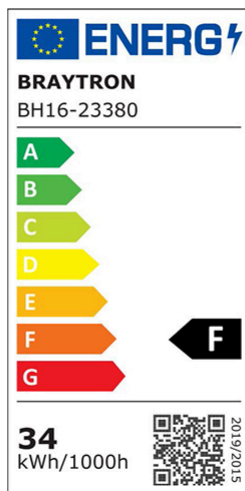

BRAYTRON SRL

MUNICIPIUL BUCUREȘTI, SECTOR 6, BLD. IULIU MANIU, NR.616, CORP B, ET.1,BUCUREȘTI, Sector 6(RO)
info@braytron.com
www.braytron.com

Pagina 1 din 2