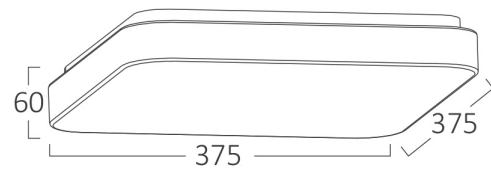

BRAYTRON SRL

MUNICIPIUL BUCUREȘTI, SECTOR 6, BLD. IULIU MANIU, NR.616, CORP B, ET.1,BUCUREȘTI, Sector 6(RO)
info@braytron.com
www.braytron.com

Pagina 1 din 2