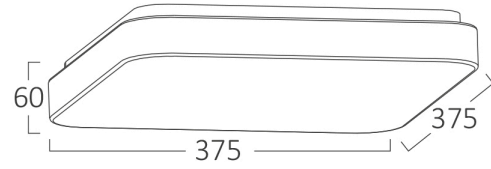

Braytron

TEKNİK VERİ SAYFASI

MODEL	BH16-23380
AÇIKLAMA	BRY-JADE-SSA-SQR-34W-3IN1-CEILING LIGHT

BRAYTRON SRL

MUNICIPIUL BUCUREȘTI, SECTOR 6, BLD. IULIU MANIU, NR.616, CORP B, ET.1,BUCUREȘTI, Sector 6(RO)
info@braytron.com
www.braytron.com