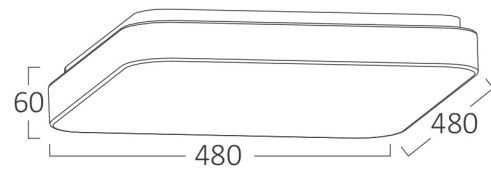

BRAYTRON SRL

MUNICIPIUL BUCUREȘTI, SECTOR 6, BLD. IULIU MANIU, NR.616, CORP B, ET.1,BUCUREȘTI, Sector 6(RO)
info@braytron.com
www.braytron.com

Pagina 1 din 2