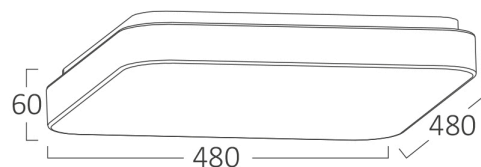

# Braytron

FIȘĂ TEHNICĂ

MODEL	BH16-23480
DESCRIERE	BRY-JADE-SSA-SQR-44W-3IN1-CEILING LIGHT

3 CCT

**BRAYTRON LIGHTING**

Bd. Iuliu Maniu, Nr.616, Sector 6, 061129, Bucuresti - ROMANIA  
info@braytron.com  
www.braytron.com

## Caracteristici Generale

Model	: BH16-23480
Familia principală/Categorie	: LED Decorativ
Sub-familia/Subcategorie	: Plafonieră Jade
Tip	: Ceiling Light
Culoarea corpului	: White
Forma lămpii	: Non-Directional
Dimabil	: Not-Dimmable
Sursa de lumină	: LED
Garanție	: 3 years
Clasă	: Class I
IP (Grad de protecție)	: IP20

## Dimensiuni si Greutati

Lungime	: 480 mm
Lățime	: 480 mm
Înălțime	: 60 mm
Greutate	: 1320 gr

## Informatii despre ambalaj

Greutate netă	: 6,60 kgs
Greutate brută	: 10,65 kgs
Bucăți pe cutie (PCS/CTN)	: 5
Lungime	: 515 mm
Lățime	: 380 mm
Înălțime	: 515 mm
Cod EAN	: 5949097723735