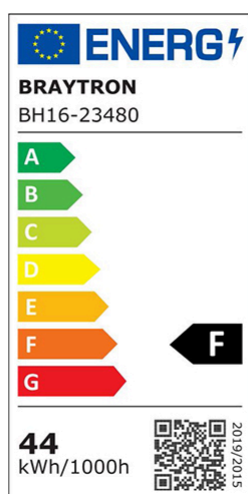

# Braytron

FIȘĂ TEHNICĂ

MODEL	BH16-23480
DESCRIERE	BRY-JADE-SSA-SQR-44W-3IN1-CEILING LIGHT

3 CCT

**BRAYTRON LIGHTING**

Bd. Iuliu Maniu, Nr.616, Sector 6, 061129, Bucuresti - ROMANIA  
info@braytron.com  
www.braytron.com

## Caracteristici Produs

Putere	: 44
Temperatura culorii	: 3IN1
Lumeni efectivi	: 4580
Indexul de redare a culorilor (CRI)	: >80
Nivel de eficiență energetică	: F
Unghi de emisie al luminii	: 120°

## Caracteristici Electrice

Lifetime	: 20000 h
Tensiune	: 220-240V 50/60Hz
Factor de putere	: >0,9
Material	: Metal
Temperatura de lucru	: -20°C ~ +40°C