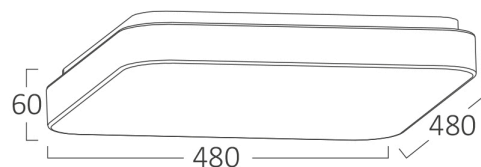

BRAYTRON SRL

MUNICIPIUL BUCUREȘTI, SECTOR 6, BLD. IULIU MANIU, NR.616, CORP B, ET.1,BUCUREȘTI, Sector 6(RO)
info@braytron.com
www.braytron.com

Pagina 1 din 2