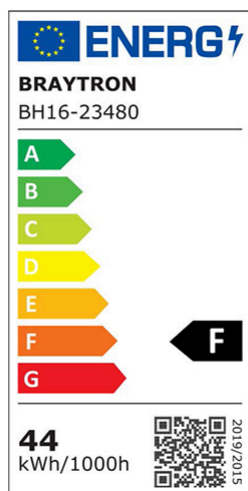

BRAYTRON SRL

MUNICIPIUL BUCUREȘTI, SECTOR 6, BLD. IULIU MANIU, NR.616, CORP B, ET.1,BUCUREȘTI, Sector 6(RO)
info@braytron.com
www.braytron.com

Pagina 1 din 2