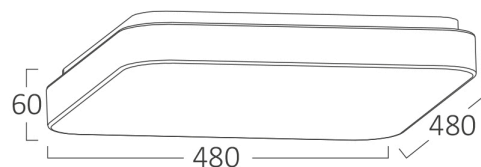

BRAYTRON SRL

MUNICIPIUL BUCUREȘTI, SECTOR 6, BLD. IULIU MANIU, NR.616, CORP B, ET.1,BUCUREȘTI, Sector 6(RO)
info@braytron.com
www.braytron.com