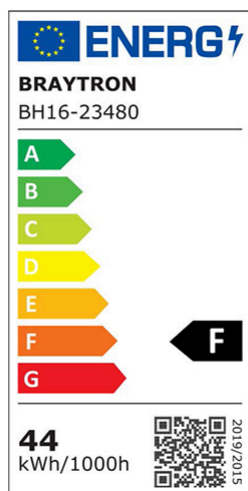

Braytron

ТЕХНИЧКИ ЛИСТ

МОДЕЛ	BH16-23480
ОПИС	BRY-JADE-SSA-SQR-44W-3IN1-CEILING LIGHT

3 CCT

BRAYTRON SRL

MUNICIPIUL BUCUREȘTI, SECTOR 6, BLD. IULIU MANIU, NR.616, CORP B, ET.1,BUCUREȘTI, Sector 6(RO)
info@braytron.com
www.braytron.com

Karakteristike proizvoda

Snaga	:	44
Temperatura boje	:	3IN1
Efektivni lumeni	:	4580
Indeks reprodukcije boja (CRI)	:	>80
Nivo energetske efikasnosti	:	F
Ugao emitovanja svetlosti	:	120°

Električne karakteristike

Vek trajanja	:	20000 h
Napon	:	220-240V 50/60Hz
Faktor snage	:	>0,9
Materijal	:	Metal
Radna temperatura	:	-20°C ~ +40°C

Dimenzije i težina artikla

Dužina	:	480 mm
Širina	:	480 mm
Visina	:	60 mm
Težina	:	1320 gr