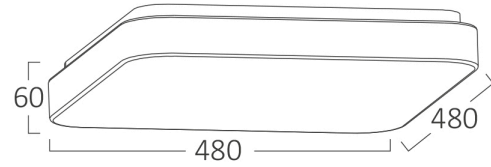

BRAYTRON SRL

MUNICIPIUL BUCUREȘTI, SECTOR 6, BLD. IULIU MANIU, NR.616, CORP B, ET.1,BUCUREȘTI, Sector 6(RO)
info@braytron.com
www.braytron.com