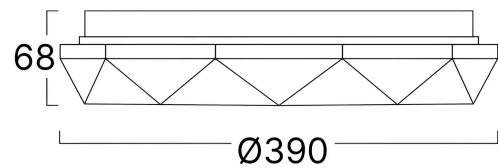

Braytron

TECHNISCHES DATENBLATT

MODELL	BH16-30480
BESCHREIBUNG	BRY-JADE-SRC-RND-36W-3IN1-CEILING LIGHT

BRAYTRON SRL

MUNICIPIUL BUCUREȘTI, SECTOR 6, BLD. IULIU MANIU, NR.616, CORP B, ET.1,BUCUREȘTI, Sector 6(RO)
info@braytron.com
www.braytron.com