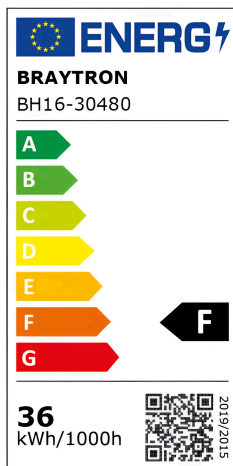

Braytron

TECHNISCHES DATENBLATT

MODELL	BH16-30480
BESCHREIBUNG	BRY-JADE-SRC-RND-36W-3IN1-CEILING LIGHT

BRAYTRON SRL

MUNICIPIUL BUCUREȘTI, SECTOR 6, BLD. IULIU MANIU, NR.616, CORP B, ET.1,BUCUREȘTI, Sector 6(RO)
info@braytron.com
www.braytron.com