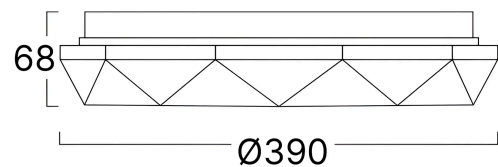

Braytron

TECHNISCHES DATENBLATT

MODELL	BH16-30480
BESCHREIBUNG	BRY-JADE-SRC-RND-36W-3IN1-CEILING LIGHT

BRAYTRON SRL

MUNICIPIUL BUCUREȘTI, SECTOR 6, BLD. IULIU MANIU, NR.616, CORP B, ET.1,BUCUREȘTI, Sector 6(RO)
info@braytron.com
www.braytron.com