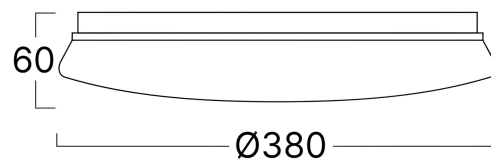

Braytron

TECHNISCHES DATENBLATT

MODELL	BH16-31180
BESCHREIBUNG	BRY-JADE-SRE-RND-36W-3IN1-CEILING LIGHT

BRAYTRON SRL

MUNICIPIUL BUCUREȘTI, SECTOR 6, BLD. IULIU MANIU, NR.616, CORP B, ET.1,BUCUREȘTI,Sector 6(RO)
info@braytron.com
www.braytron.com

Pagina 1 din 2