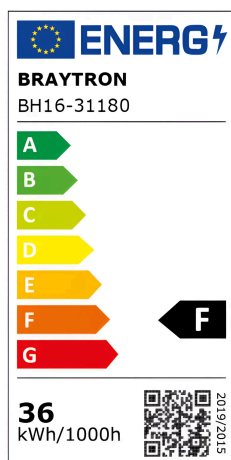

Braytron

TECHNISCHES DATENBLATT

MODELL	BH16-31180
BESCHREIBUNG	BRY-JADE-SRE-RND-36W-3IN1-CEILING LIGHT

BRAYTRON SRL

MUNICIPIUL BUCUREȘTI, SECTOR 6, BLD. IULIU MANIU, NR.616, CORP B, ET.1,BUCUREȘTI,Sector 6(RO)
info@braytron.com
www.braytron.com

Pagina 1 din 2