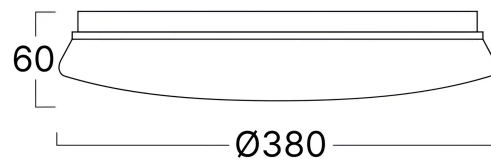

Braytron

TECHNISCHES DATENBLATT

MODELL	BH16-31180
BESCHREIBUNG	BRY-JADE-SRE-RND-36W-3IN1-CEILING LIGHT

BRAYTRON SRL

MUNICIPIUL BUCUREȘTI, SECTOR 6, BLD. IULIU MANIU, NR.616, CORP B, ET.1,BUCUREȘTI,Sector 6(RO)
info@braytron.com
www.braytron.com

Pagina 1 din 2