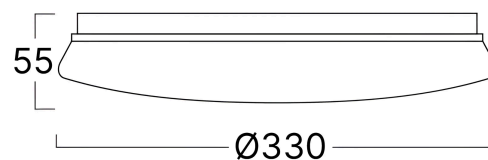

Braytron

TECHNISCHES DATENBLATT

MODELL	BH16-32280
BESCHREIBUNG	BRY-JADE-SRA-RND-24W-3IN1-CEILING LIGHT

BRAYTRON SRL

MUNICIPIUL BUCUREȘTI, SECTOR 6, BLD. IULIU MANIU, NR.616, CORP B, ET.1,BUCUREȘTI, Sector 6(RO)
info@braytron.com
www.braytron.com

Pagina 1 din 2