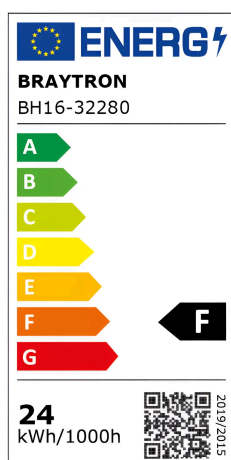

Braytron

TECHNISCHES DATENBLATT

MODELL	BH16-32280
BESCHREIBUNG	BRY-JADE-SRA-RND-24W-3IN1-CEILING LIGHT

BRAYTRON SRL

MUNICIPIUL BUCUREȘTI, SECTOR 6, BLD. IULIU MANIU, NR.616, CORP B, ET.1,BUCUREȘTI, Sector 6(RO)
info@braytron.com
www.braytron.com

Pagina 1 din 2