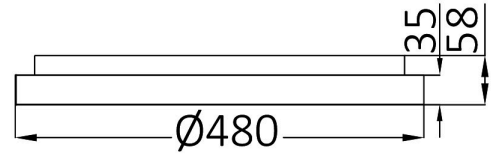

BRAYTRON SRL

MUNICIPIUL BUCUREȘTI, SECTOR 6, BLD. IULIU MANIU, NR.616, CORP B, ET.1,BUCUREȘTI, Sector 6(RO)

info@braytron.com

www.braytron.com

Sayfa 1 / 2